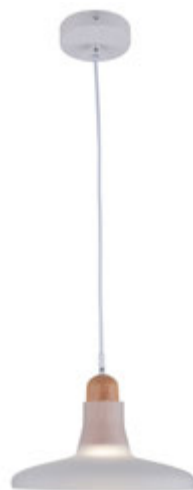

∅ 1 × E27 40W
↓ 270 ↔ 200 \ 250

OLA

Плафон из стекла. Деревянный элемент у основания. Модель представлена в 3-х цветах.

Мат.
белый/
W

Латунь/
BS

Мат.
чёрный/
B

1

2