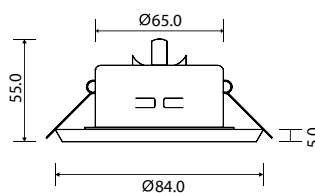

DL010-3-01-CH
DL010-3-01-N
DL010-3-01-BZ
DL010-3-01-W

1 × MR16
GU10 50W