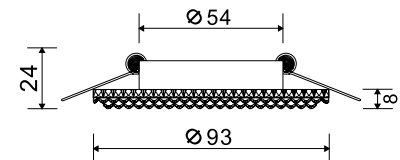

1 × MR16
GU10 50W