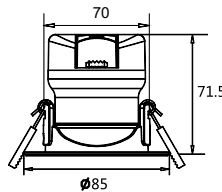

PHILL

Встраиваемый светильник. Корпус из фактурного ABS-пластика, схожего по внешнему виду с металлом. Внутри покрыт алюминием, обеспечивающим достаточный отвод тепла от светодиодов и драйвера. LED-модуль.

LED 9W
720 Lumen/3000 K

LED 9W
720 Lumen/4000 K

Белый/
W

SLIM

Встраиваемый светильник. Корпус из металла с порошковым окрашиванием, защищающим от механического повреждения. Модель представлена в 2-х цветах. Рекомендованные лампы Voltega: 7W, угол рассеивания - 38°: 7060/7061, диммируемые: 7108/7109.

1 x GU10 50W

1 x GU10 50W

Белый/
W

Чёрный/
B