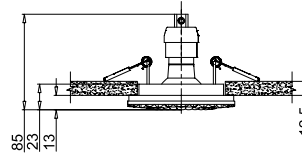

1 × MR16
GU10 35W