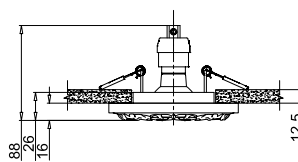

DL279-1-01-W

1 × MR16
GU10 35W