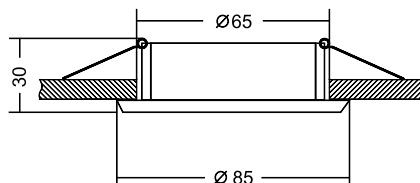

Белый/
W

Чёрный/
B