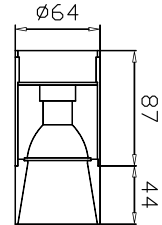

C007CW-01W
C007CW-01B

1 x GU10 50W