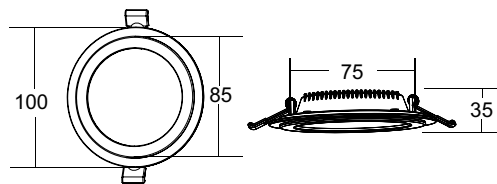

Потолочный светильник.
Широкий угол рассеивания
(120°), теплый свет, отсутствие
пульсации. LED-модуль.

Белый/
W

DL304-L6W

LED 6W
320 Lumen

DL304-L12W

LED 12W
750 Lumen

MAYTONI MODERN

Modern | Pendant |
Table & Floor | Mirror