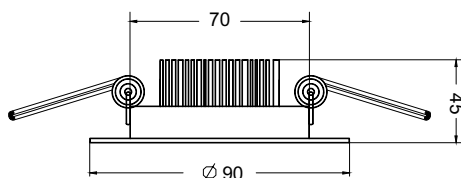

MAGIC

Встраиваемый потолочный светильник. Корпус из металла состоит из статичного основания и поворотной части. Выполняет роль основного или акцентного освещения. Регулировка положения по горизонтали (360°), по вертикали (90°). LED-модуль.