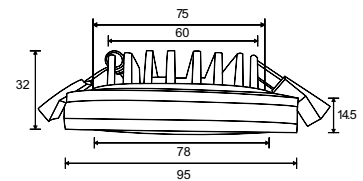

LED 12W
750 Lumen

LED 12W
750 Lumen

LED 7W
400 Lumen

LED 7W
400 Lumen

LED 12W
750 Lumen

LED 12W
750 Lumen