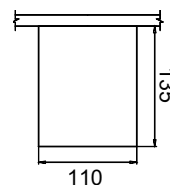

C002CW-01W

1 x GU10 30W