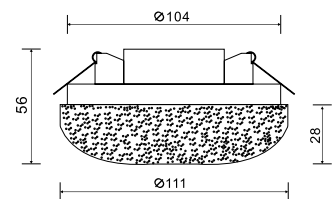

DL297-6-6W-W

LED 6W
360 Lumen