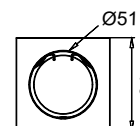

C006CW-01W

1 x GU10 30W