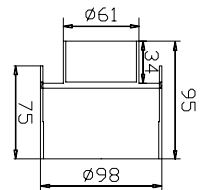

PAULINE

Накладной потолочный светильник. Акриловое кольцо создает мягкое свечение и исключает эффект ослепления. Рекомендованные лампы Voltega: 7W, угол рассеивания - 38°: 7060/7061, диммируемые: 7108/7109.

C007CW-01W
C007CW-01B

1 x GU10 50W

C008CW-01W
C008CW-01B

1 x GU10 50W

PLANET

Накладной потолочный светильник из металла. LED-модуль. Два источника света: основной и подсветка. Три режима освещения. Три режима переключения. Режимы переключаются последовательным включением.

C009CW-L16W
C009CW-L16B

LED 16W
1150 Lumen

C009CW-L12W
C009CW-L12B

LED 12W
600 Lumen