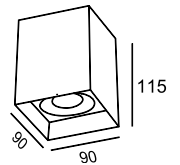

C014CL-01W
C014CL-01B
1 x GU10 50W

C012CL-01W
C012CL-01B
1 x GU10 50W

C013CL-01W
C013CL-01B
1 x GU10 50W

C015CL-01W
C015CL-01B
1 x GU10 50W

C011CL-01W
C011CL-01B
1 x GU10 50W

IOS 176

Настенный светильник из металла. Модель представлена в 2-х цветах: белом и черном. LED-модуль.