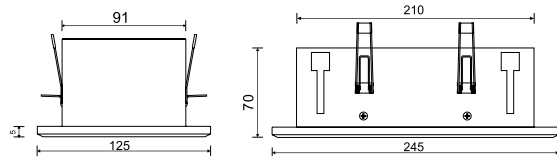

DL008-2-02-W
DL008-2-02-B
DL008-2-02-S

2 × MR16
GU10 50W