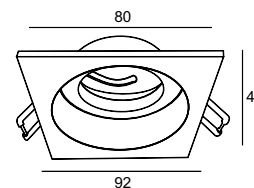

DL025-2-01W

1 x GU10 50W

DL025-2-01B

1 x GU10 50W

AKRON

Встраиваемый светильник.
Корпус из металла с
порошковым окрашиванием,
защищающим от механического
повреждения. Регулировка
направления светового потока
в одной плоскости (30°).
Рекомендованные лампы
Voltega: 7W, угол рассеивания -
38°: 7060/7061, диммируемые:
7108/7109.

DL026-2-01W

1 x GU10 50W

DL026-2-01B

1 x GU10 50W

Белый/
W

Чёрный/
B