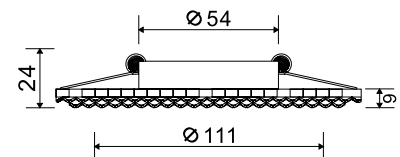

1 × MR16
GU10 50W