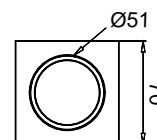

C005CW-01W

1 x GU10 30W