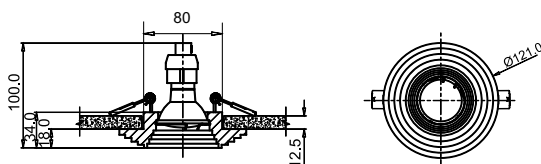

1 × GU10
35W

1 × GU10
35W

DL002-1-02-W

2 × GU10
35W

1 × GU10
35W

1 × GU10
35W

1 × GU10
35W

1 × GU10
35W