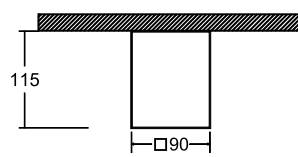

C014CL-01W
C014CL-01B
1 x GU10 50W

C012CL-01W
C012CL-01B
1 x GU10 50W

C013CL-01W
C013CL-01B
1 x GU10 50W

C015CL-01W
C015CL-01B
1 x GU10 50W

C011CL-01W
C011CL-01B
1 x GU10 50W

IOS 176

Настенный светильник из металла. Модель представлена в 2-х цветах: белом и черном. LED-модуль.