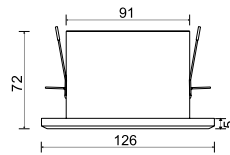

DL008-2-01-W
DL008-2-01-B
DL008-2-01-S

1 × MR16
GU10 50W