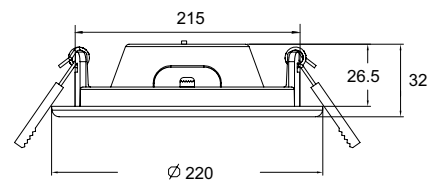

LED 18W
1600 Lumen/3000 K