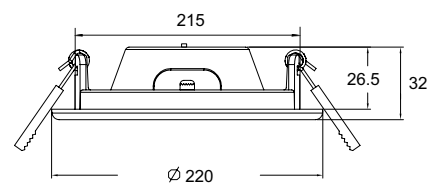

LED 18W
1600 Lumen/4000 K