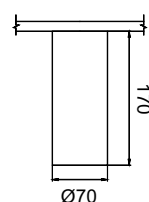

C006CW-01W

1 x GU10 30W