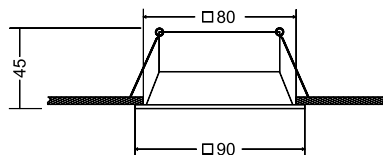

DL029-2-01W
DL029-2-01B

1 x GU10 50W

Белый/
W Чёрный/
B

YIN

Встраиваемый потолочный светильник. Корпус из металла с порошковым окрашиванием, исключающим появление царапин. Благодаря степени защиты от пыли и влаги, IP65, подходит для установки в ванные комнаты, бассейны и иные помещения с повышенной влажностью (модель DL034).

DL030-2-01W
DL030-2-01B

1 x GU10 50W