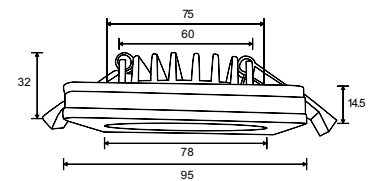

LED 12W
750 Lumen

LED 12W
750 Lumen

LED 7W
400 Lumen

LED 7W
400 Lumen

LED 12W
750 Lumen

LED 12W
750 Lumen