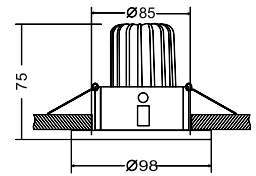

Рекомендованные лампы Voltega:
7W, угол рассеивания - 38 °:
7060/7061, диммируемые 7108/
7109.

ZOOM

Встраиваемый потолочный светильник. Корпус из металла. Благодаря степени защиты от пыли и влаги, IP65, подходит для установки в ванные комнаты, бассейны и иные помещения с повышенной влажностью (модели DL032, DL033). У модели DL031 декоративная кольцевидная прорезь в корпусе, пропускающая световой поток.

LED

DL031-2-L8W
DL031-2-L8B

LED 8W
650 Lumen/
3000 K

LED

DL034-2-L12W
DL034-2-L12B

LED 12W
950 Lumen/
3000 K

IP65

DL032-2-01W
DL032-2-01B

1 x GU10 50W

IP65

DL033-2-01W
DL033-2-01B

1 x GU10 50W

PLASTIC

Встраиваемый спот. Рассеиватель из пластика. Рекомендованные лампы Voltega: 7W, угол рассеивания - 38°: 7060/7061, диммируемые: 7108/7109.

DL296-6-6W-W

LED 6W
360 Lumen

DL297-6-6W-W

LED 6W
360 Lumen