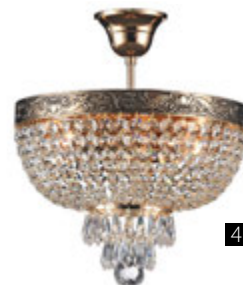

4

1 DIA890-CL-18-G

∅ 18 x E27 60W
↑ 688 ∅ 1000

2 DIA890-CL-06-G

■ DIA890-CL-06-N

∅ 6 x E27 60W
↑ 445 ∅ 500

3 DIA890-CL-05-G

■ DIA890-CL-05-N

∅ 5 x E27 60W
↑ 435 ∅ 400

4 DIA890-CL-04-G

■ DIA890-CL-04-N

∅ 4 x E27 60W
↑ 355 ∅ 300