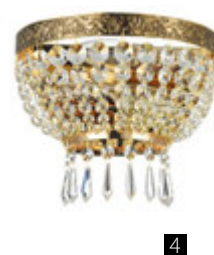

1 DIA500-CL-50-06-G

∅ 9 × E14 60W
↓ 350 ∅ 545

2 DIA500-CL-40-06-G

∅ 6 × E14 60W
↓ 323 ∅ 455

3 DIA500-CL-30-05-G

∅ 5 × E14 60W
↓ 306 ∅ 365

4 DIA500-WL-02-G

∅ 2 × E14 60W
↓ 195 ↔ 230 \ 140