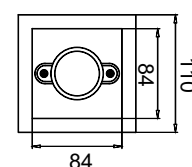

C002CW-01W

1 x GU10 30W