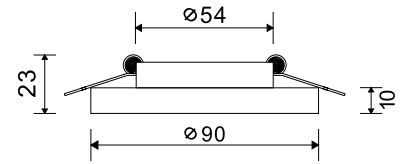

1 × MR16
GU10 50W