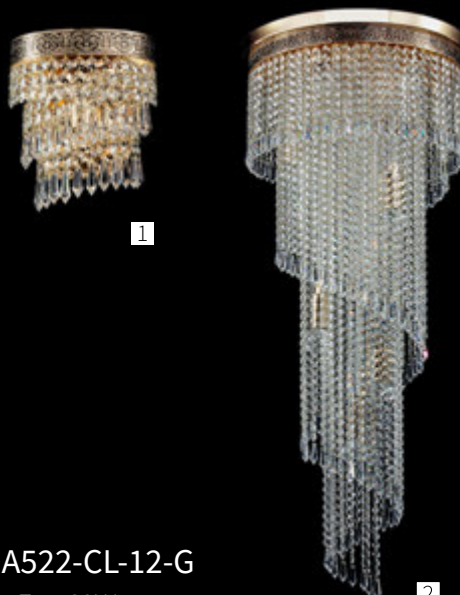

CASCADE

Круглый каркас из металла
обрамлен латунной лентой.
Подвески из хрусталя.

Золото
Антик/
G

1

2

1 DIA522-WL-01-G

∅ 1 × E14 60W
↓ 205 → 170 \ 105

2 DIA522-CL-12-G

∅ 12 × E14 60W
↓ 1000 ∅ 420