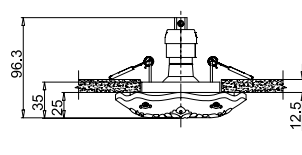

1 × MR16
GU10 35W