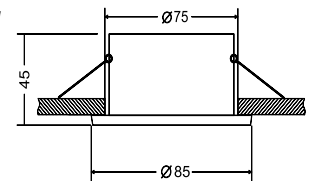

IP65

DL033-2-01W
DL033-2-01B

1 x GU10 50W