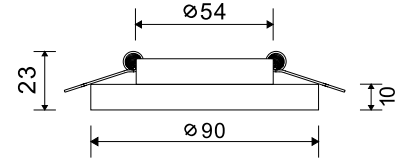

1 × MR16
GU10 50W