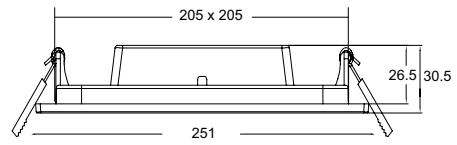

LED 18W
1600 Lumen/3000 K