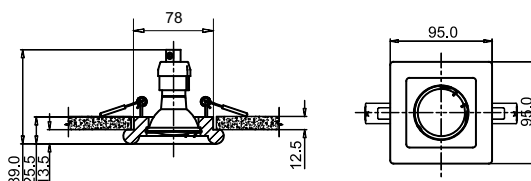

1 × GU10
35W

1 × GU10
35W

DL002-1-02-W

2 × GU10
35W

1 × GU10
35W

1 × GU10
35W

1 × GU10
35W

1 × GU10
35W