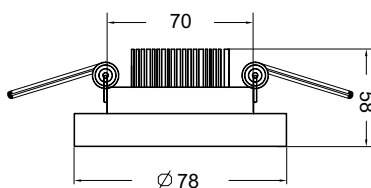

VALO

Встраиваемый светильник. Корпус из акрила. Акриловое кольцо, пропуская через себя свет, создает мягкое свечение и ограничивает угол рассеивания, снижая эффект ослепления. LED-модуль.

DL036-2-L5W

LED 5W
450 Lumen

DL037-2-L5W