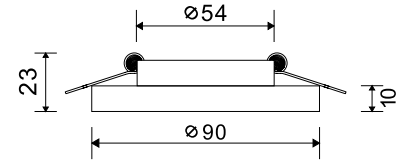

1 × MR16
GU10 50W