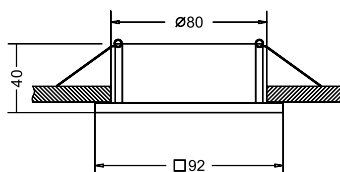

DL025-2-01W

1 x GU10 50W

DL025-2-01B

1 x GU10 50W

AKRON

Встраиваемый светильник.
Корпус из металла с
порошковым окрашиванием,
защищающим от механического
повреждения. Регулировка
направления светового потока
в одной плоскости (30°).
Рекомендованные лампы
Voltega: 7W, угол рассеивания -
38°: 7060/7061, диммируемые:
7108/7109.

DL026-2-01W

1 x GU10 50W

DL026-2-01B

1 x GU10 50W

Белый/
W

Чёрный/
B