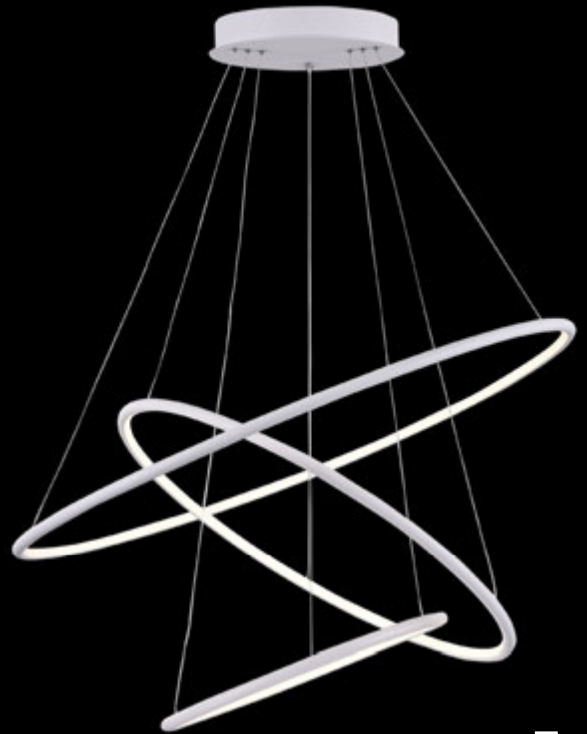

∅ LED 18W
↑ 320 ↔ 300 \ 120
900 Lumen

6

7

8

9

10

11

12