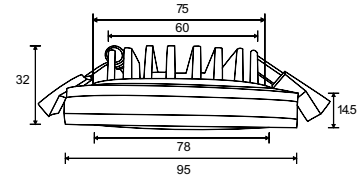

LED 12W
750 Lumen

LED 12W
750 Lumen

LED 7W
400 Lumen

LED 7W
400 Lumen

LED 12W
750 Lumen

LED 12W
750 Lumen