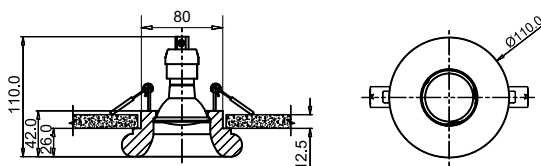

1 × GU10
35W

1 × GU10
35W

DL002-1-02-W

2 × GU10
35W

1 × GU10
35W

1 × GU10
35W

1 × GU10
35W

1 × GU10
35W