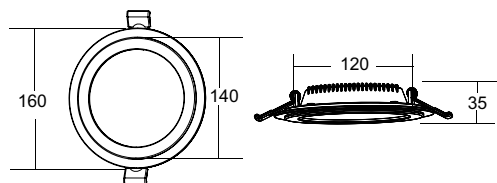

Потолочный светильник.
Широкий угол рассеивания
(120°), теплый свет, отсутствие
пульсации. LED-модуль.

Белый/
W

DL304-L6W

LED 6W
320 Lumen

DL304-L12W

LED 12W
750 Lumen

MAYTONI MODERN

Modern | Pendant |
Table & Floor | Mirror