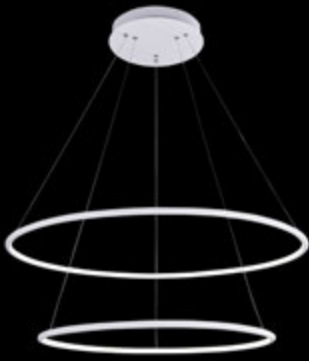

∅ LED 18W
↑ 320 ↔ 300 \ 120
900 Lumen

6

7

8

9

10

11

12