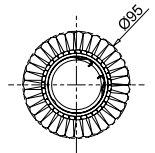

1 × MR16
GU10 35W