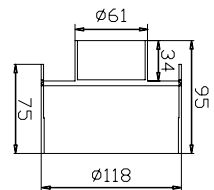

C009CW-L12W
C009CW-L12B

LED 12W
600 Lumen