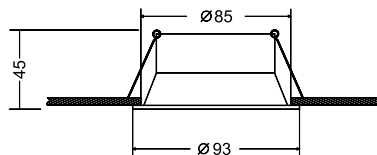

DL028-2-01W
DL028-2-01B

1 x GU10 50W