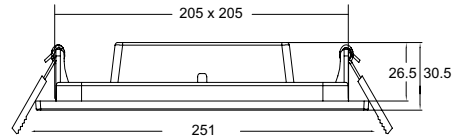

LED 18W
1600 Lumen/4000 K