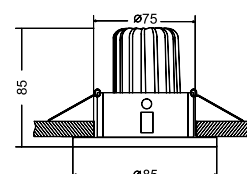

DOT

Встраиваемый светильник. Корпус из металла с порошковым окрашиванием, защищающим от механического повреждения. Модель представлена в 2-х цветах. Рекомендованные лампы Voltega: 7W, угол рассеивания - 38°: 7060/7061, диммируемые: 7108/7109.

DL028-2-01W
DL028-2-01B

1 x GU10 50W

DL029-2-01W
DL029-2-01B

1 x GU10 50W

Белый/
W Чёрный/
B

YIN

Встраиваемый потолочный светильник. Корпус из металла с порошковым окрашиванием, исключающим появление царапин. Благодаря степени защиты от пыли и влаги, IP65, подходит для установки в ванные комнаты, бассейны и иные помещения с повышенной влажностью (модель DL034).

DL030-2-01W
DL030-2-01B

1 x GU10 50W

DL034-2-L12W
DL034-2-L12B

LED 12W
1000 Lumen/
3000 K

Белый/
W Чёрный/
B

DL034-2-L8W
DL034-2-L8B

LED 8W
650 Lumen/
3000 K