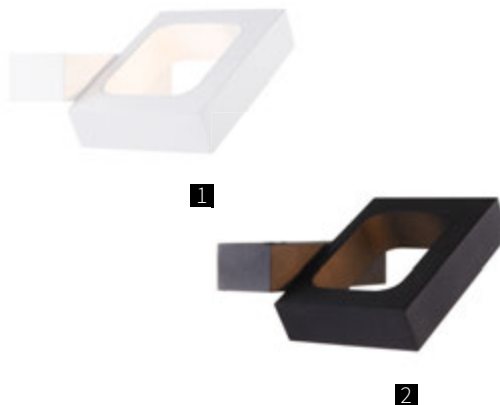

3 C175-WL-01-6W-B

∅ LED 9W
↑ 130 ↔ 130 \ 65
540 Lumen

FLO

Настенный светильник. Арматура из металла. Модель представлена в 2-х цветах. LED-модуль.

1 C028WL-L6W

∅ LED 6W
↓ 45/100 ↔ 130 \ 145
430 Lumen

2 C028WL-L6B