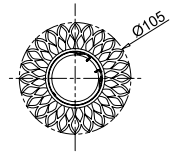

1 × MR16
GU10 35W