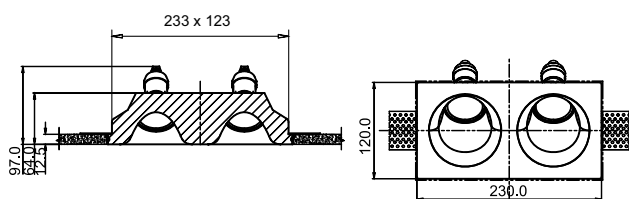

1 × GU10
35W

1 × GU10
35W

DL002-1-02-W

2 × GU10
35W

1 × GU10
35W

1 × GU10
35W

1 × GU10
35W

1 × GU10
35W