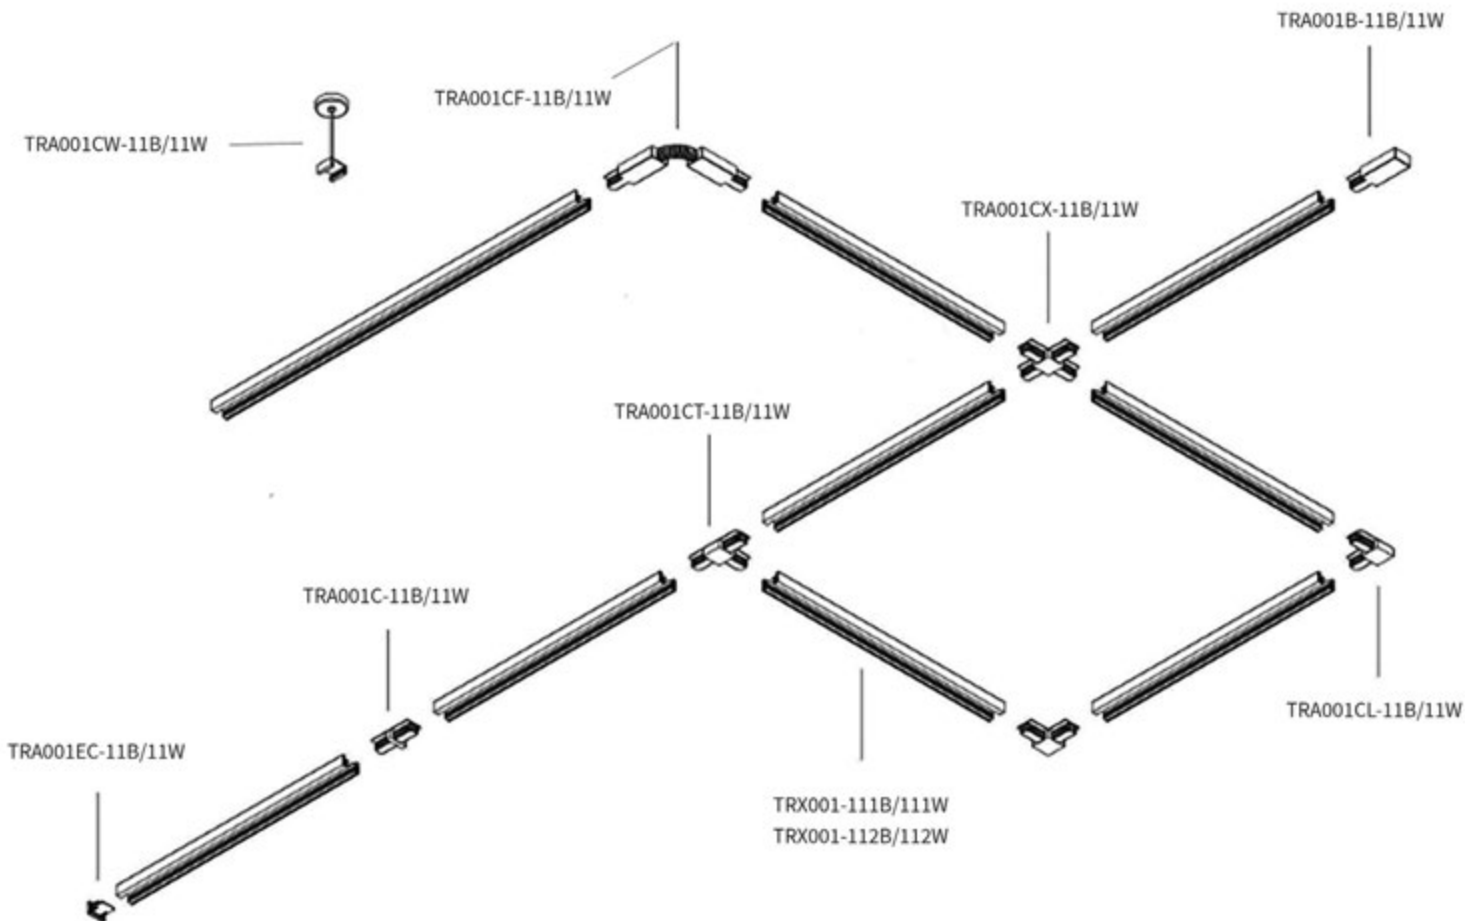

LED

13 TR003-1-30W4K-B
■ TR003-1-30W4K-W
∅ LED 30W
↑ 165 ↔ 89 \ 138
2400 Lumen/4000 K

12 TR005-1-GU10-B
■ TR005-1-GU10-W
∅ 1 × GU10 50W
↑ 203/303 ↔ 200 \ 53

13 TR008-1-GU10-B
■ TR008-1-GU10-W
∅ 1 × GU10 50W
↑ 400/1800 ∅ 60