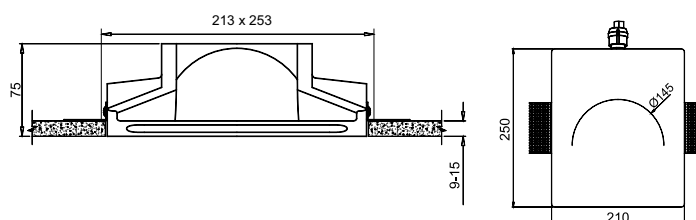

DL011-1-01W

1 x GU10 30W

1