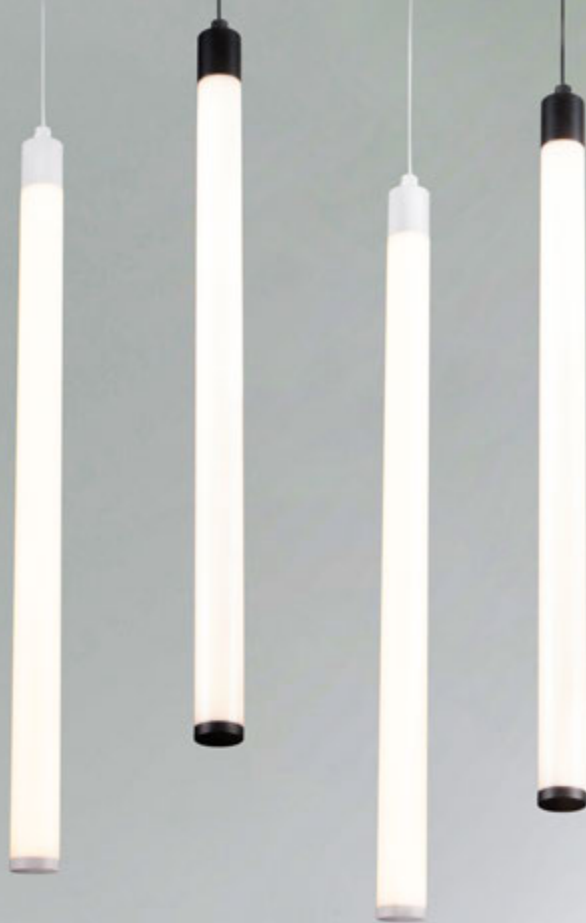

RAY

Подвесной светильник. Арматура из металла. Модель представлена в 2-х цветах. Регулируемая высота светильников. LED-модуль.

Белый/
W

Чёрный/
B