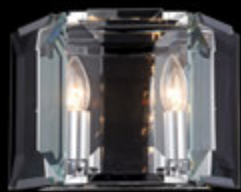

7 MOD202PL-06N

∅ 6 x E14 40W
† 660 / 1460 ∅ 585

8 MOD202WL-02N

∅ 2 x E14 40W
† 200 — 295 \ 135

9 MOD202-05-N

∅ 5 x E14 40W
† 400 / 800 ∅ 495