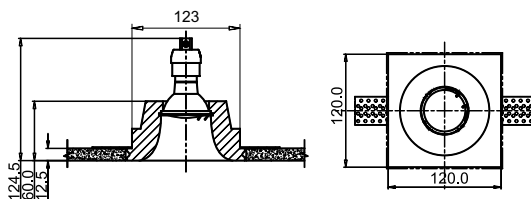

1 × GU10
35W

1 × GU10
35W

DL002-1-02-W

2 × GU10
35W

1 × GU10
35W

1 × GU10
35W

1 × GU10
35W

1 × GU10
35W