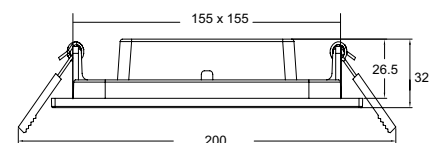

DL020-6-L12W

LED 12W
1000 Lumen/2800-6000 K