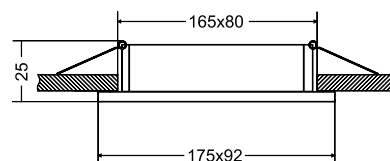

DL024-2-02W
DL024-2-02S
DL024-2-02B

2 x GU10 50W