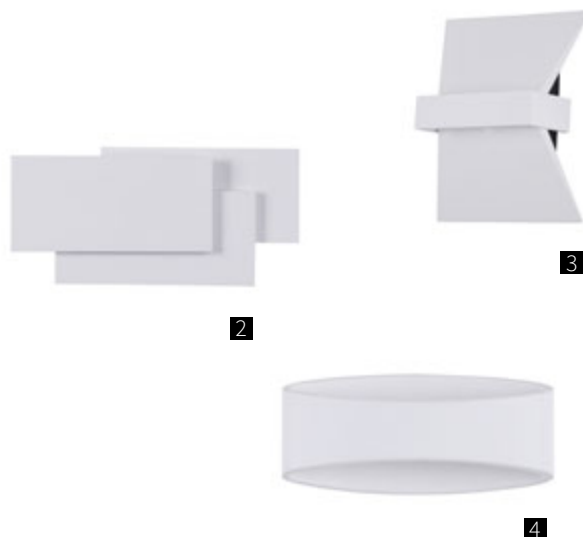

1 C808WL-L3B
■ C808WL-L3W
∅ LED 3W
↑ 205 ↔ 245 \ 75
150 Lumen

2 C804WL-L12W
∅ LED 12W
↑ 125 ↔ 260 \ 55
400 Lumen

3 C805WL-L7W
■ C805WL-L7B
∅ LED 7W
↑ 186 ↔ 160 \ 63
380 Lumen

4 C806WL-L5W
■ C806WL-L5B
∅ LED 5W
↑ 80 ↔ 175 \ 96
380 Lumen