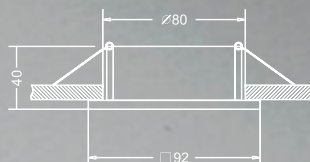

DL025-2-01B

1 x GU10 50W

AKRON

Встраиваемый светильник.
Корпус из металла с
порошковым окрашиванием,
защищающим от механического
повреждения. Регулировка
направления светового потока
в одной плоскости (30°).
Рекомендованные лампы
Voltega: 7W, угол рассеивания -
38°: 7060/7061, диммируемые:
7108/7109.