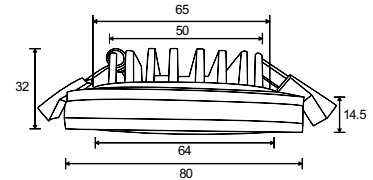

LED 7W
400 Lumen