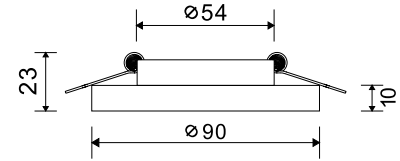

1 × MR16
GU10 50W