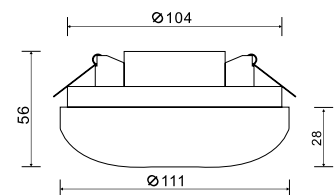

Рекомендованные лампы Voltega:
7W, угол рассеивания - 38 °:
7060/7061, диммируемые 7108/
7109.

ZOOM

Встраиваемый потолочный светильник. Корпус из металла. Благодаря степени защиты от пыли и влаги, IP65, подходит для установки в ванные комнаты, бассейны и иные помещения с повышенной влажностью (модели DL032, DL033). У модели DL031 декоративная кольцевидная прорезь в корпусе, пропускающая световой поток.

LED

DL031-2-L8W
DL031-2-L8B

LED 8W
650 Lumen/
3000 K

LED

DL034-2-L12W
DL034-2-L12B

LED 12W
950 Lumen/
3000 K

IP65

DL032-2-01W
DL032-2-01B

1 x GU10 50W

IP65

DL033-2-01W
DL033-2-01B

1 x GU10 50W

PLASTIC

Встраиваемый спот. Рассеиватель из пластика. Рекомендованные лампы Voltega: 7W, угол рассеивания - 38°: 7060/7061, диммируемые: 7108/7109.

DL296-6-6W-W

LED 6W
360 Lumen

DL297-6-6W-W

LED 6W
360 Lumen