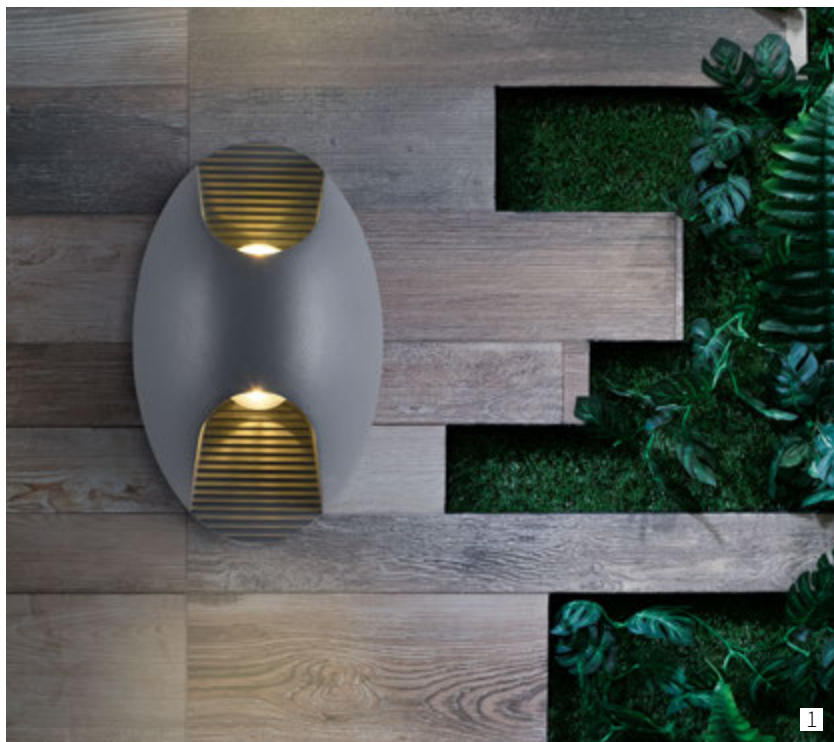

1 O578WL-01B

∅ 1 × E27 60W
↑ 207 ↔ 110 \ 100

2 O578WL-02B

∅ 2 × E27 60W
↑ 330 ↔ 110 \ 100

3 O578FL-01B

∅ 1 × E27 60W
↑ 610 ↔ 140 \ 140

TIMES SQUARE

Настенный уличный светильник.
Устойчивый к перепадам
температуры и коррозии корпус
из металла.