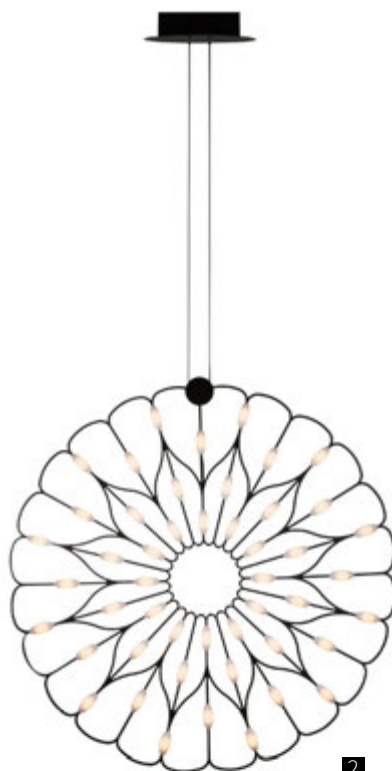

2

1 MOD037PL-L16B

∅ LED 16W
↓ 750/1500 ∅ 650
1200 Lumen

2 MOD037PL-L48B

∅ LED 48W
↓ 1050/1500 ∅ 950
3200 Lumen