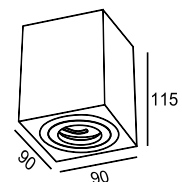

ALFA

- **1** C016CL-01W
- **2** C016CL-01S
- **3** C016CL-01B

1 x GU10 50W

Накладной потолочный светильник. Корпус из металла с порошковым окрашиванием, исключающим появление царапин. Источник света фиксируется металлическим кольцом, которое скрывает внутренние части светильника и окантовку лампы.

Рекомендованные лампы Voltega: 7W, угол рассеивания - 38°: 7060/7061, диммируемые: 7108/7109.

- **4** C017CL-01W
- **5** C017CL-01S
- **6** C017CL-01B

1 x GU10 50W

60

Белый/
W   Серебро/
S   Чёрный/
B