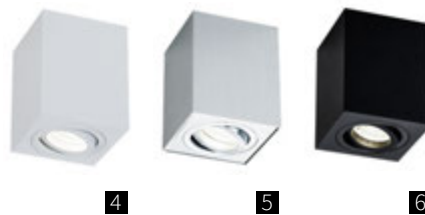

- **4** C017CL-01W
- **5** C017CL-01S
- **6** C017CL-01B

1 x GU10 50W