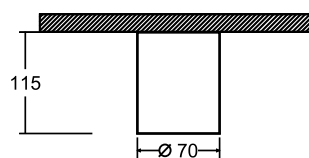

C014CL-01W
C014CL-01B
1 x GU10 50W

C012CL-01W
C012CL-01B
1 x GU10 50W

C013CL-01W
C013CL-01B
1 x GU10 50W

C015CL-01W
C015CL-01B
1 x GU10 50W

C011CL-01W
C011CL-01B
1 x GU10 50W

IOS 176

Настенный светильник из металла. Модель представлена в 2-х цветах: белом и черном. LED-модуль.