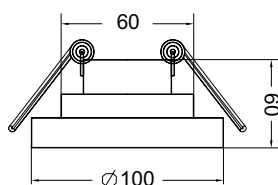

JOLIET

Встраиваемый потолочный светильник. 3 режима освещения: основной свет (6W), основная и тыльная подсветка. Суммарная мощность с подсветкой - 9W. Режимы переключаются последовательным включением. LED-модуль.

LED 6W
750 Lumen

LED 6W
750 Lumen

Белый/
W

Чёрный/
B

VALO

Встраиваемый светильник. Корпус из акрила. Акриловое кольцо, пропуская через себя свет, создает мягкое свечение и ограничивает угол рассеивания, снижая эффект ослепления. LED-модуль.

DL036-2-L5W

LED 5W
450 Lumen

DL037-2-L5W

LED 5W
450 Lumen

Белый/
W