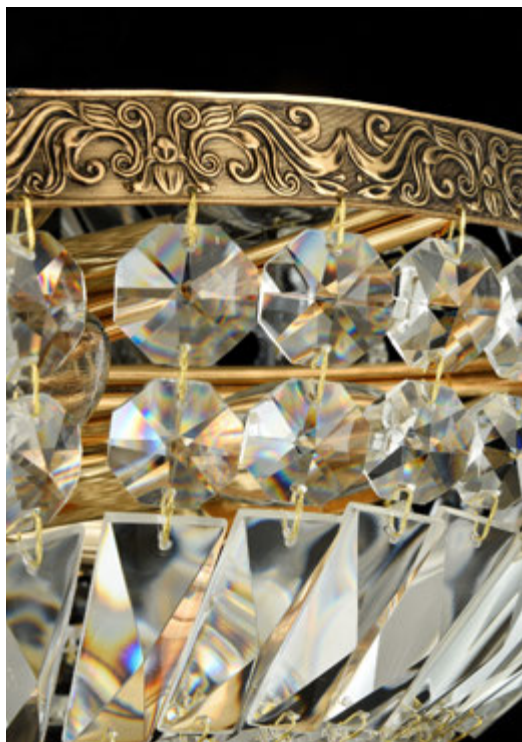

Каркас из металла обрaмлен лентой из латуни. Разнообразная огранка подвесок из хрустaля.

Золото
Антик/
G

1 DIA500-CL-50-06-G

∅ 9 × E14 60W
↓ 350 ∅ 545

2 DIA500-CL-40-06-G

∅ 6 × E14 60W
↓ 323 ∅ 455

3 DIA500-CL-30-05-G