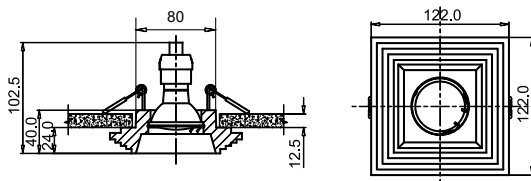

1 × GU10
35W

1 × GU10
35W

DL002-1-02-W

2 × GU10
35W

1 × GU10
35W

1 × GU10
35W

1 × GU10
35W

1 × GU10
35W