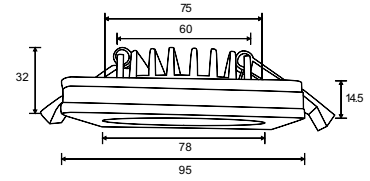

LED 12W
750 Lumen

LED 12W
750 Lumen

LED 7W
400 Lumen

LED 7W
400 Lumen

LED 12W
750 Lumen

LED 12W
750 Lumen