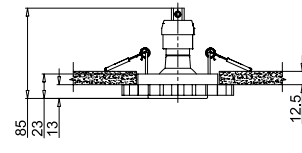

1 × MR16
GU10 35W