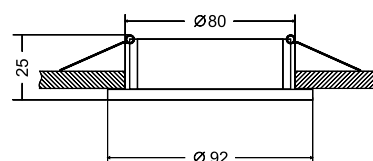

DL023-2-01W
DL023-2-01S
DL023-2-01B

1 x GU10 50W

Встраиваемый потолочный светильник. Корпус из металла, изготовленный по технологии литья под давлением, имеет порошковое окрашивание, стойкое к появлению царапин. Регулировка направления светового потока в одной плоскости - 30°. Рекомендованные лампы Voltega: 7W, угол рассеивания - 38°: 7060/7061, диммируемые: 7108/7109.