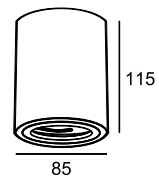

ALFA

- **1** C016CL-01W
- **2** C016CL-01S
- **3** C016CL-01B

1 x GU10 50W

Накладной потолочный светильник. Корпус из металла с порошковым окрашиванием, исключающим появление царапин. Источник света фиксируется металлическим кольцом, которое скрывает внутренние части светильника и окантовку лампы.

Рекомендованные лампы Voltega: 7W, угол рассеивания - 38°: 7060/7061, диммируемые: 7108/7109.

- **4** C017CL-01W
- **5** C017CL-01S
- **6** C017CL-01B

1 x GU10 50W

60

Белый/
W   Серебро/
S   Чёрный/
B