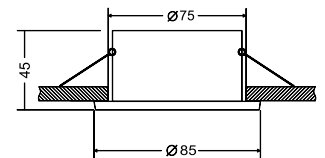

IP65

DL032-2-01W
DL032-2-01B

1 x GU10 50W