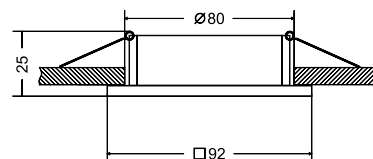

DL023-2-01W
DL023-2-01S
DL023-2-01B

1 x GU10 50W

Встраиваемый потолочный светильник. Корпус из металла, изготовленный по технологии литья под давлением, имеет порошковое окрашивание, стойкое к появлению царапин. Регулировка направления светового потока в одной плоскости - 30°. Рекомендованные лампы Voltega: 7W, угол рассеивания - 38°: 7060/7061, диммируемые: 7108/7109.