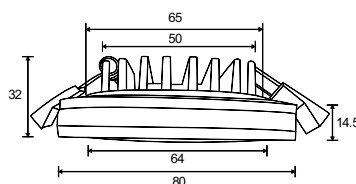

DL303-L7B

LED 7W
400 Lumen