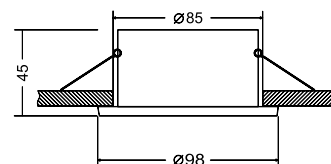

DL034-2-L12W
DL034-2-L12B

LED 12W
1000 Lumen/
3000 K