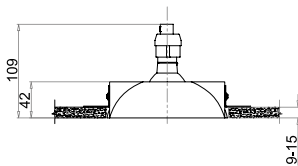

DL278-1-01-W

1 × MR16
GU10 35W