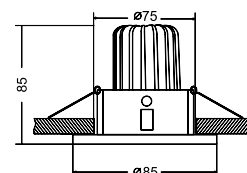

Белый/
W Чёрный/
B