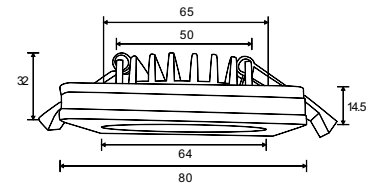

LED 7W
400 Lumen