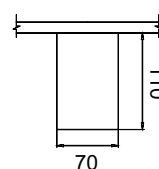

C005CW-01W

1 x GU10 30W