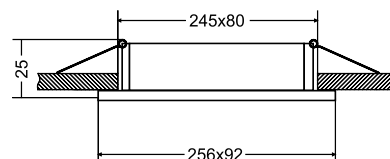

АТОМ

1 DL024-2-03B
DL024-2-03W
DL024-2-03S

3 x GU10 50W

DL024-2-02W
DL024-2-02S
DL024-2-02B

2 x GU10 50W

DL024-2-01W
DL024-2-01S
DL024-2-01B

1 x GU10 50W

DL023-2-01W
DL023-2-01S
DL023-2-01B

1 x GU10 50W

Встраиваемый потолочный светильник. Корпус из металла, изготовленный по технологии литья под давлением, имеет порошковое окрашивание, стойкое к появлению царапин. Регулировка направления светового потока в одной плоскости - 30°. Рекомендованные лампы Voltega: 7W, угол рассеивания - 38°: 7060/7061, диммируемые: 7108/7109.

Белый/
W

Серебро/
S

Чёрный/
B