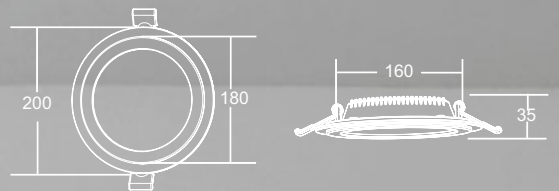

DL304-L18W

LED 18W
1150 Lumen