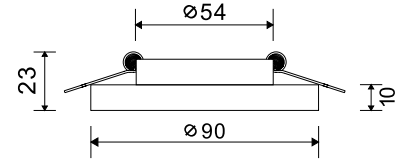

1 × MR16
GU10 50W