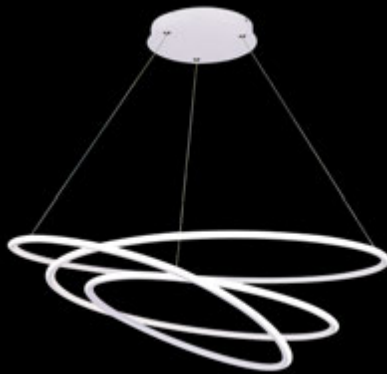

13

6 MOD807-PL-01-70-W

∅ LED 70W

↓ 400/1000 ∅ 1200

4200 Lumen

7 MOD807-PL-01-60-W

∅ LED 60W

↓ 300/1000 ∅ 1000

3800 Lumen

8 MOD807-PL-01-48-W

∅ LED 48W

↓ 200/1000 ∅ 800

2900 Lumen

9 MOD807-PL-02-85-W

∅ LED 85W

↓ 400/1000 ∅ 800

4800 Lumen

10 MOD807-PL-01-24-W

∅ LED 24W

↓ 200/1000 ∅ 400

1400 Lumen

11 MOD807-PL-03-110-W

∅ LED 110W

↓ 500/1000 ∅ 800

5500 Lumen

12 MOD100PL-L47W

∅ LED 47W

↓ 200/1000 ∅ 525

3000 Lumen

13 MOD100PL-L88W

∅ LED 88W

↓ 400/1000 ∅ 730

6900 Lumen