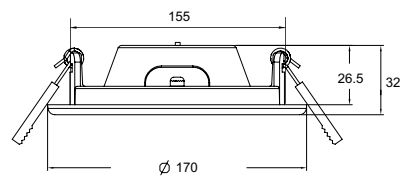

LED 12W
1100 Lumen/2800-6000 K