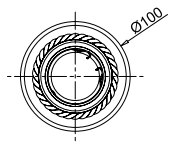

1 × MR16
GU10 35