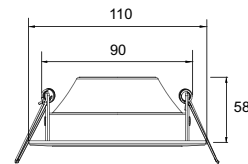

LED 7W
750 Lumen/2800-6000 K