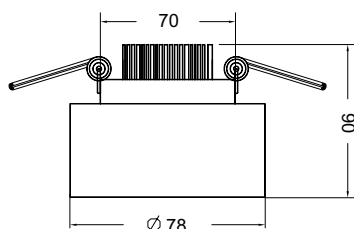

LED 5W
450 Lumen