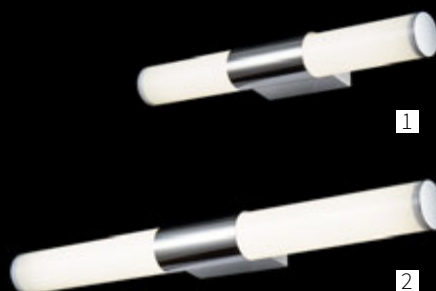

Чёрный/
B Бронза/
BZ

1 MIR004WL-L12B

∅ LED 12W
↑ 115 ↔ 550 \ 225
800 Lumen

2 MIR004WL-L12BZ

∅ LED 12W
↑ 115 ↔ 550 \ 225
800 Lumen

AURELIO

Подсветка. Корпус из металла.
Рассеиватель из акрила. LED-модуль.

Хром/
CH