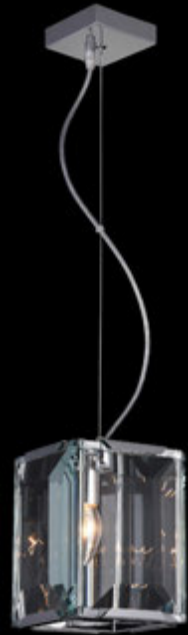

4

5

6

4 MOD202-06-N

∅ 6 x E14 40W
↓ 400/800 ↔ 482 \ 340

5 MOD202PL-01N

∅ 1 x E14 40W
↓ 905/1205 ↔ 170 \ 170

6 MOD202PL-07N

∅ 7 x E14 40W
↓ 455/1255 ↔ 905 \ 140