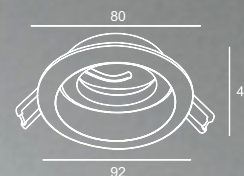

DL025-2-01B

1 x GU10 50W

AKRON

Встраиваемый светильник.
Корпус из металла с
порошковым окрашиванием,
защищающим от механического
повреждения. Регулировка
направления светового потока
в одной плоскости (30°).
Рекомендованные лампы
Voltega: 7W, угол рассеивания -
38°: 7060/7061, диммируемые:
7108/7109.