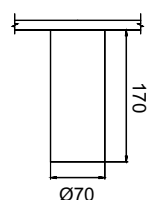

C004CW-01W

1 x GU10 30W