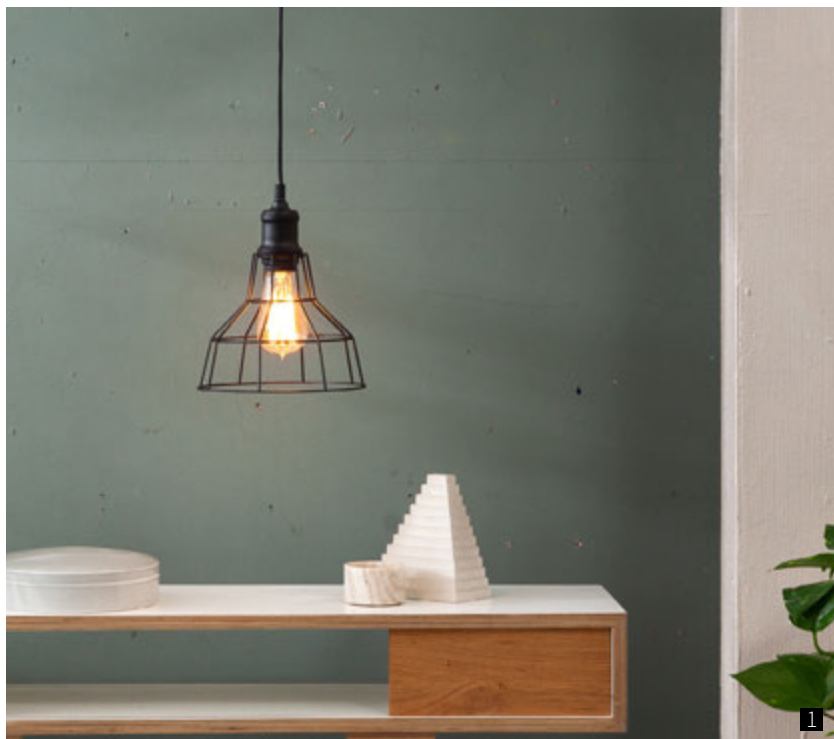

DENVER

Арматура из металла покрыта черным цветом. Декоративный плафон из металлической сетки.

Чёрный/
B