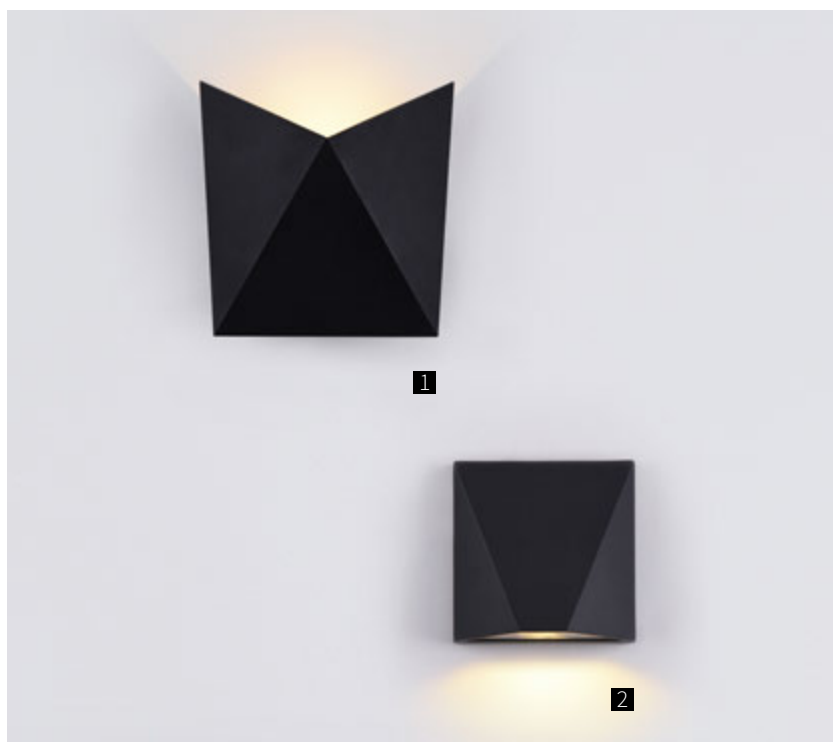

BEEKMAN

Настенный уличный светильник. Устойчивый к перепадам температуры и коррозии корпус из металла. Рассеиватель из матового стекла. LED COB EPISTAR 5W (модель O577).

1 O802WL-L7B
3 O802WL-L7W
∅ LED 8W
↑ 170 ↔ 170 \ 75
640 Lumen

2 O577WL-L5B
∅ LED 5W
↑ 70 ↔ 120 \ 120
450 Lumen