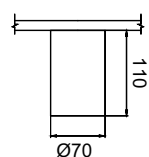

C003CW-01W

1 x GU10 30W