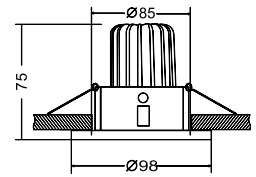

LED

DL034-2-L12W
DL034-2-L12B

LED 12W
950 Lumen/
3000 K