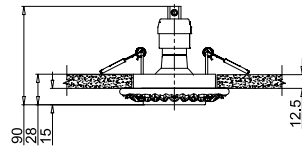

1 × MR16
GU10 35W