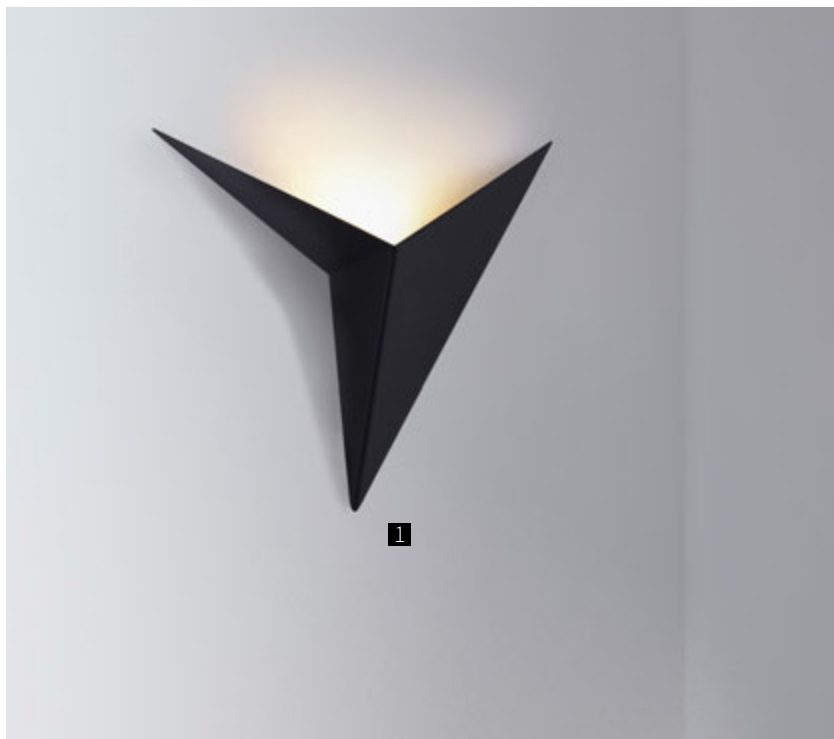

3 C175-WL-01-6W-B

∅ LED 9W
↑ 130 ↔ 130 \ 65
540 Lumen

FLO

Настенный светильник. Арматура из металла. Модель представлена в 2-х цветах. LED-модуль.

1 C028WL-L6W

∅ LED 6W
↓ 45/100 ↔ 130 \ 145
430 Lumen

2 C028WL-L6B

∅ LED 6W
↓ 45/100 ↔ 130 \ 145
430 Lumen

RACK

Арматура из металла. Настенный светильник - полка. Наличие USB-разъема.

1

2

1 C182-TL-01-W

∅ 1 × E27 60W
↓ 258 ↔ 350 \ 195

2 C182-TL-01-B

∅ 1 × E27 60W
↓ 258 ↔ 350 \ 195

TRAME

Настенный светильник.
Корпус из металла. Стекло-
нный рассеиватель (модель C804,
C808). Источник света: LED SMD
EPISTAR 2835 (модель C804), LED
COB CREE (модель C808).