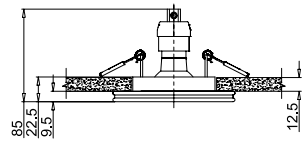

1 × MR16
GU10 35