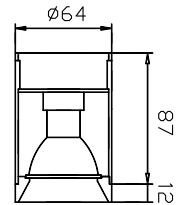

C008CW-01W
C008CW-01B

1 x GU10 50W