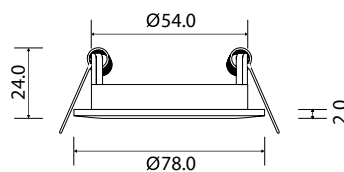

DL009-2-01-CH
DL009-2-01-N
DL009-2-01-G
DL009-2-01-BZ
DL009-2-01-W

1 × MR16
GU10 50W