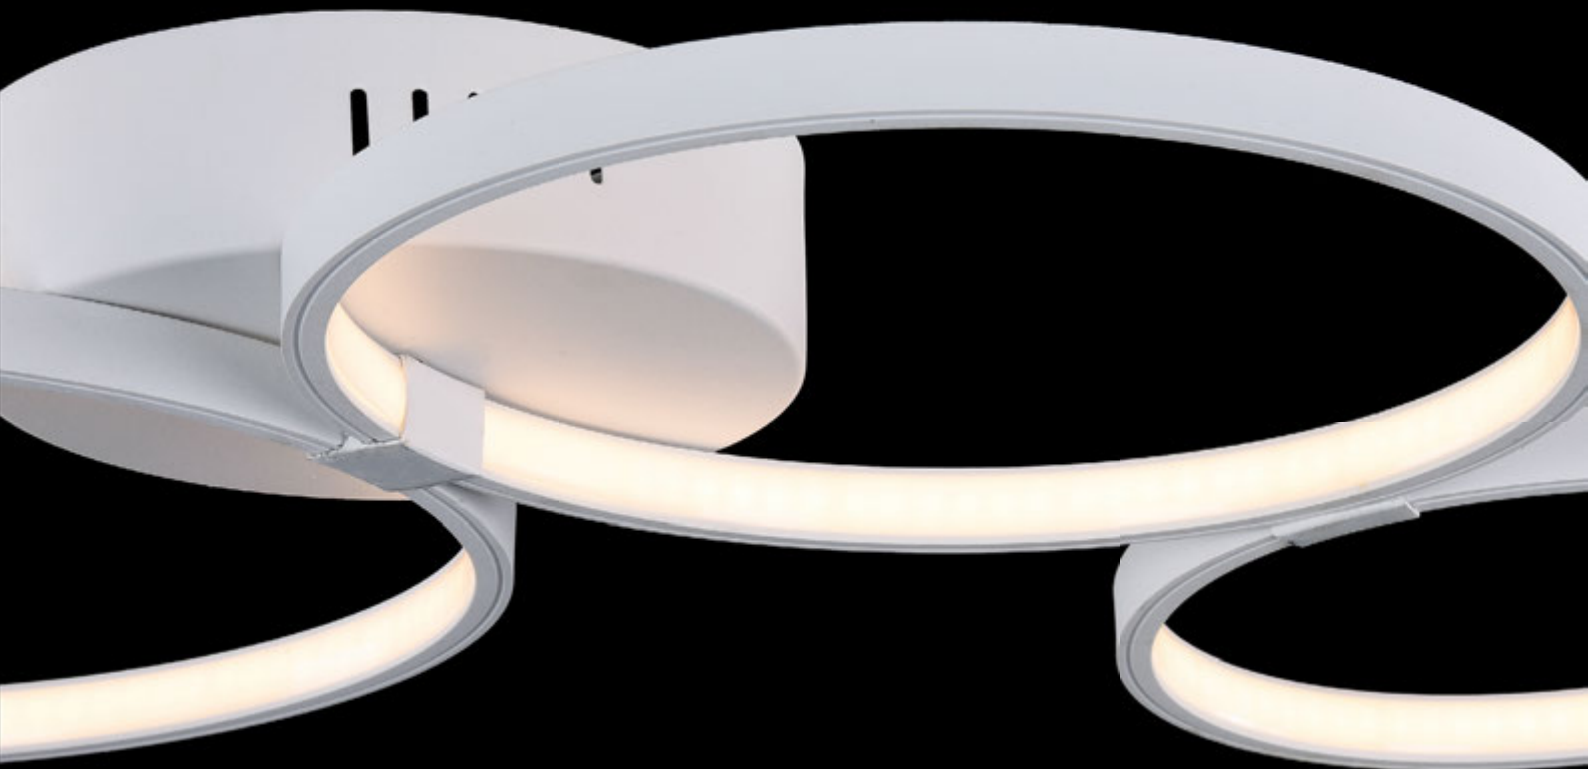

6900 Lumen

OLYMPIA

Арматура из металла. Модель представлена в 2-х цветах. LED-модуль.

1 MOD448-44-N

∅ LED 30W
↑ 70 ↔ 740 \ 440
1500 Lumen

2 MOD448-55-N

∅ LED 45W
↑ 70 ↔ 970 \ 520
2000 Lumen

3

4

3 MOD448-CL-4-30-W

∅ LED 30W
↑ 70 ↔ 740 \ 440
1500 Lumen

4 MOD448-CL-5-45-W

∅ LED 45W
↑ 70 ↔ 970 \ 520
2250 Lumen

TRACK

Однофазный трековый светильник. Корпус из металла 2-х цветов. Светильник вращается на 360°. Источник света: LED - модуль, COB EPISTAR (модель TR003), остальные модели - лампа GU10. Высокий индекс цветопередачи. Яркий непульсирующий свет. Рекомендованные лампы Voltega: 7W, угол рассеивания-38°: 7060/7061, диммируемые: 7108/7109/.