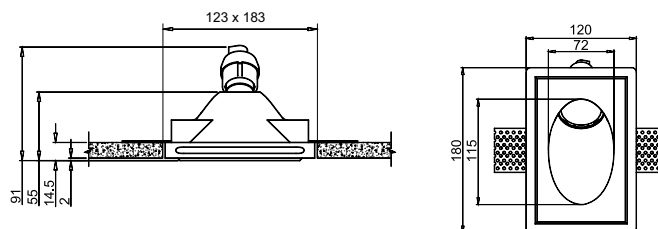

GYPS MODERN

DL011-1-01W

1 x GU10 30W

1

Встраиваемый спот.
Корпус из белого гипса.
Возможность окрашивания.
Рекомендованные лампы
Voltega: 7W, угол рассеивания -
38°: 7060/7061, диммируемые:
7108/7109.

DL012-1-01W

1 x GU10 30W

Белый/
W