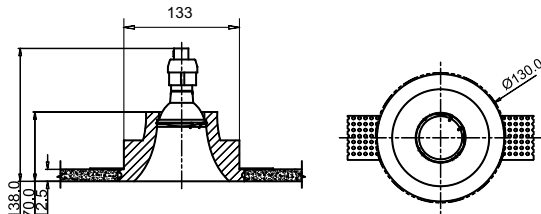

1 × GU10
35W

DL002-1-02-W