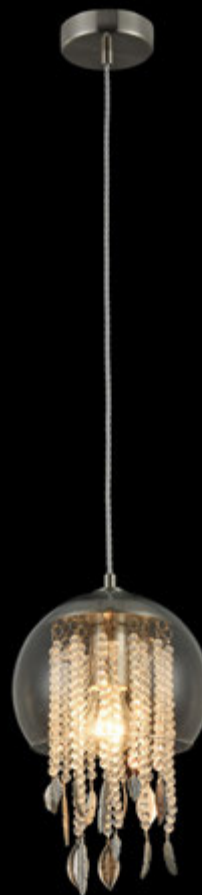

2

1 MOD197-PL-01-G

∅ 1 × E27 60W
↑ 410/1590 ∅ 200

2 MOD197-PL-01-CH

∅ 1 × E27 60W
↑ 410/1590 ∅ 200