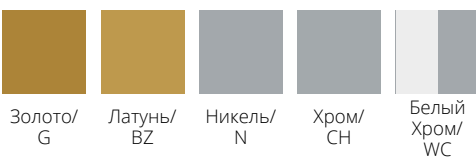

Встраиваемый спот. У моделей DL008, DL009, DL010, DL294 и DL295 корпус из металла. У моделей DL287, DL288, DL289, DL290, DL291, DL292 корпус из металла и стекла. Рекомендованные лампы Voltega: 7W, угол рассеивания - 38°: 7060/7061, диммируемые: 7108/7109.

76

DL008-2-01-W
DL008-2-01-B
DL008-2-01-S

1 × MR16
GU10 50W