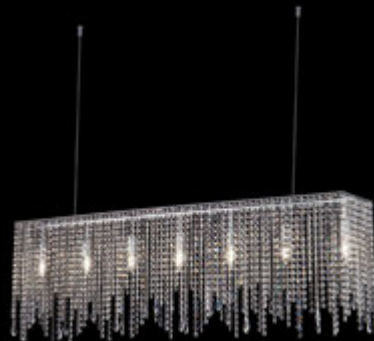

4

1 DIA002PL-05CH

∅ 5 x E14 60W
↑ 600 / 1200 → 1000 \ 180

2 DIA002PL-09CH

∅ 9 x E14 60W
↑ 600 / 1200 → 1600 \ 240

3 DIA002WL-02CH

∅ 2 x E14 60W
↑ 320 → 200 \ 90

4 DIA002PL-07CH

∅ 7 x E14 60W
↑ 600 / 1200 → 1200 \ 200