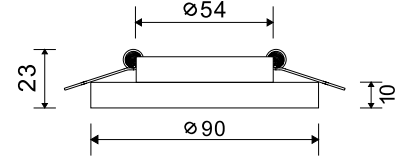

1 × MR16
GU10 50W