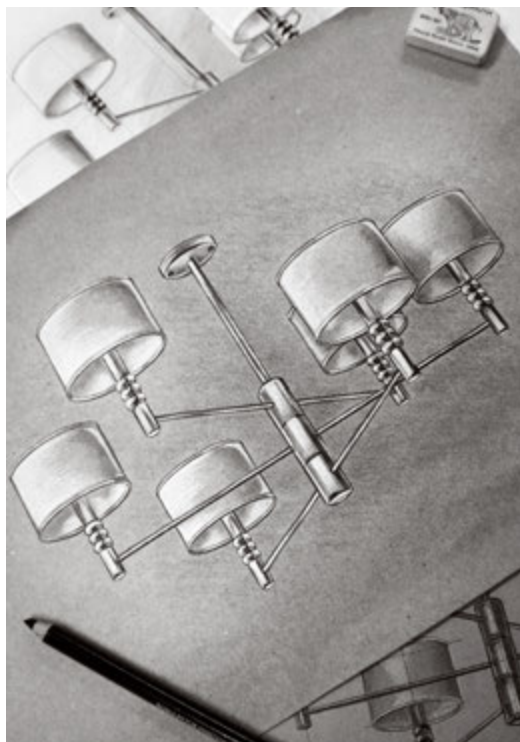

2 DIA008PL-05CH

∅ 5 × E14 40W
↑ 572/802 ∅ 700

3 DIA008WL-01CH

∅ 1 × E14 40W
↑ 310 ↔ 150 \ 190

4 DIA008TL-01CH

∅ 1 × E27 40W
↑ 445
□ d1=250/d2=250/h=17

LINCOLN

1