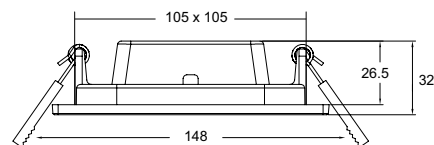

DL019-6-L9W

LED 9W
600 Lumen/2800-6000 K