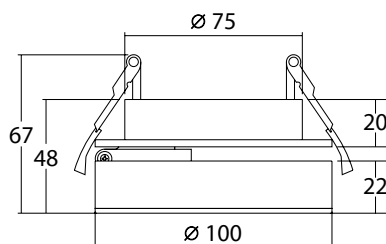

LED 12W
900 Lumen