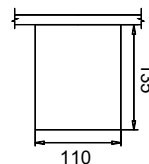

C001CW-01W

1 x GU10 30W