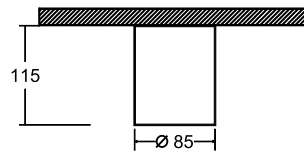

ALFA

- **1** C016CL-01W
- **2** C016CL-01S
- **3** C016CL-01B

1 x GU10 50W

Накладной потолочный светильник. Корпус из металла с порошковым окрашиванием, исключающим появление царапин. Источник света фиксируется металлическим кольцом, которое скрывает внутренние части светильника и окантовку лампы.

Рекомендованные лампы Voltega: 7W, угол рассеивания - 38°: 7060/7061, диммируемые: 7108/7109.

- **4** C017CL-01W
- **5** C017CL-01S
- **6** C017CL-01B

1 x GU10 50W

60

Белый/
W   Серебро/
S   Чёрный/
B