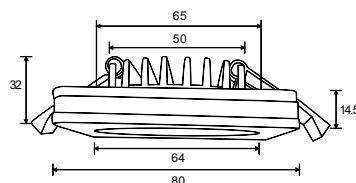

DL303-L7W

LED 7W
400 Lumen